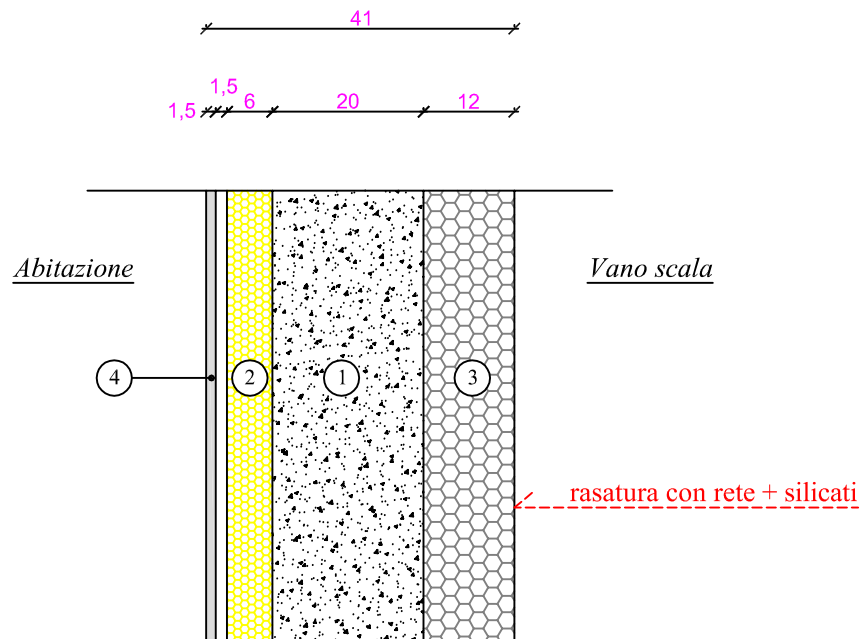

# MURATURA VANO SCALA VS ABITAZIONE

- ① Muro in c.a.
- ② Isover XLK sp=6cm
- ③ Rivestimento a cappotto in EPS
- ④ Lastra in cartongesso